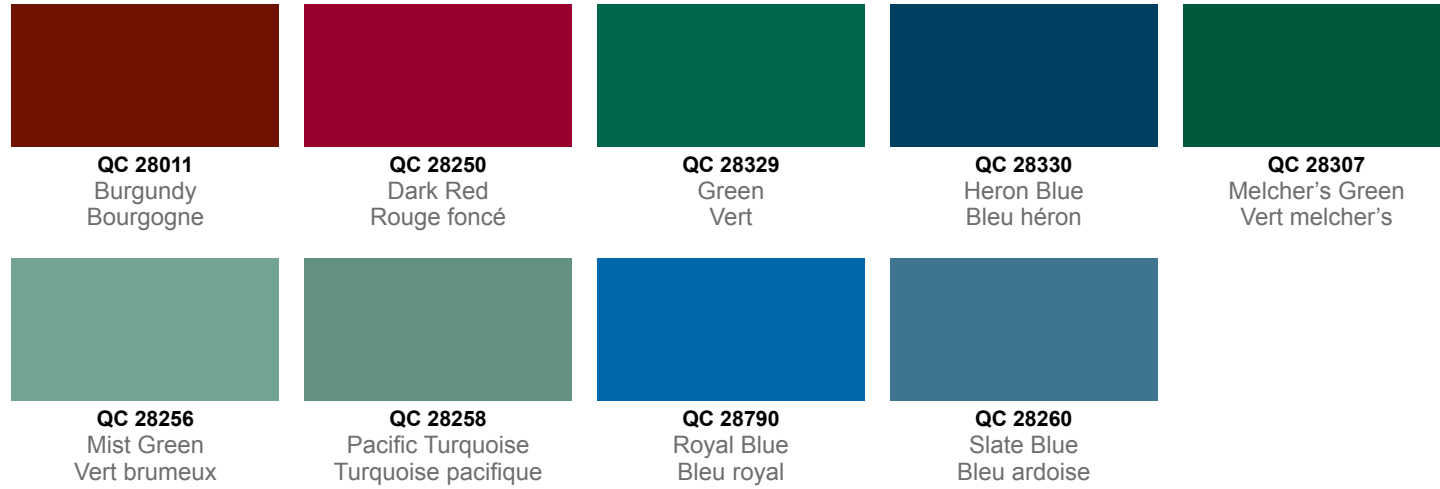

Colour Chart | Tableau des couleurs

03.10.15

Agway Metals Inc.

170 Delta Park Blvd
Brampton, ON L6T 5T6
1.800.268.2083

97 Thames Road E
Exeter, ON N0M 1S3
1.800.265.7070

agwaymetals.com 

MEMBER

MEMBRE

Easier to do Business with...
AGWAY METALS INC.
ANDEX METALS
...pour vous faciliter les Affaires

WHITES | Blancs

STANDARD COLOURS | Couleurs standard

EXOTICS | Exotiques

POLYURETHANE | Polyuréthane

BARRIER SERIES | Série Barrière

POLYESTER | Polyester

EARTH TONES | Couleurs terre

PLAIN | Finis naturels

METALLICS | Metallic

GRANITE® DEEP MAT

- Colours shown are printed approximations of actual painted product and may vary slightly.
Les couleurs montrées sont des approximations imprimées de produit peint réel et peuvent varier légèrement.
- Actual colour samples of all colours are available upon request
Les échantillons de toutes les couleurs sont disponibles sur demande
- Refer to Agway's 'Stock Availability Chart' for a listing of colour availability by profile and thickness
Faites allusion au 'Graphique de Disponibilité de Stock d'Agway' pour une liste de disponibilité chromatique par le profil et l'épaisseur
- For other colours, please contact our office or your sales representative
Pour d'autres couleurs, contactez s'il vous plaît notre bureau ou votre représentant des ventes