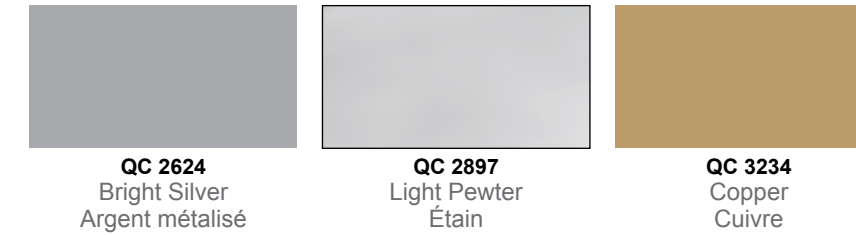

Easier to do Business with...
AGWAY METALS INC.
ANDEX METALS
...pour vous faciliter les Affaires

WHITES | Blancs

STANDARD COLOURS | Couleurs standard

EXOTICS | Exotiques

POLYURETHANE | Polyuréthane

BARRIER SERIES | Série Barrière

POLYESTER | Polyester

EARTH TONES | Couleurs terre

PLAIN | Finis naturels

METALLICS | Metallic

GRANITE® DEEP MAT

- Colours shown are printed approximations of actual painted product and may vary slightly.
Les couleurs montrées sont des approximations imprimées de produit peint réel et peuvent varier légèrement.
- Actual colour samples of all colours are available upon request
Les échantillons de toutes les couleurs sont disponibles sur demande
- Refer to Agway's 'Stock Availability Chart' for a listing of colour availability by profile and thickness
Faites allusion au 'Graphique de Disponibilité de Stock d'Agway' pour une liste de disponibilité chromatique par le profil et l'épaisseur
- For other colours, please contact our office or your sales representative
Pour d'autres couleurs, contactez s'il vous plaît notre bureau ou votre représentant des ventes