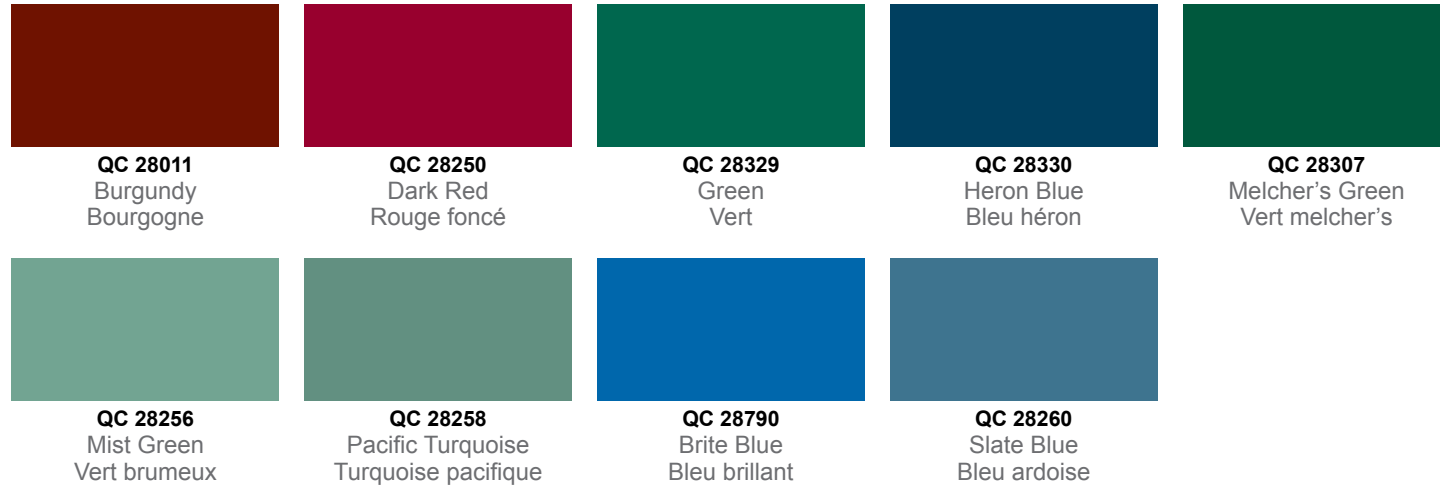

Colour Chart | Tableau des couleurs

03.10.15

Easier to do Business with...
AGWAY METALS INC.
ANDEX METALS

...pour vous faciliter les Affaires

WHITES | Blancs

STANDARD COLOURS | Couleurs standard

EXOTICS | Exotiques

POLYURETHANE | Polyuréthane

BARRIER SERIES | Série Barrière

POLYESTER | Polyester

EARTH TONES | Couleurs terre

PLAIN | Finis naturels

METALLICS | Metallic

GRANITE® DEEP MAT

- Colours shown are printed approximations of actual painted product and may vary slightly.
Les couleurs montrées sont des approximations imprimées de produit peint réel et peuvent varier légèrement.
- Actual colour samples of all colours are available upon request
Les échantillons de toutes les couleurs sont disponibles sur demande
- Refer to Agway's 'Stock Availability Chart' for a listing of colour availability by profile and thickness
Faites allusion au 'Graphique de Disponibilité de Stock d'Agway' pour une liste de disponibilité chromatique par le profil et l'épaisseur
- For other colours, please contact our office or your sales representative
Pour d'autres couleurs, contactez s'il vous plaît notre bureau ou votre représentant des ventes