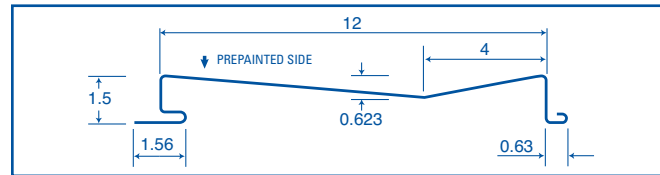

HF-12F/HF-12NF

HV-12

AR-25*

* Intermediary flutes optional | rainures intermédiaires optionnelles

AR-38*

* Intermediary flutes optional | rainures intermédiaires optionnelles

HF-11F/HF-11NF

HF-8F/HF-8NF

AR-50*

* Intermediary flutes optional | rainures intermédiaires optionnelles

NS25/NS38*

* Intermediary flutes optional | rainures intermédiaires optionnelles

HF-6NF

6-150F/6-150NF

SL25/SL38*

* Intermediary flutes optional | rainures intermédiaires optionnelles

CENTURY RIB

7-150F / 7-150NF

7/8" CORRUGATED | Corrugé 7/8"

DIAMOND RIB

DR6-75

8-175

7-175

OPTIMUM RIB

LO-RIB

4-150

3-150

CH6-32

CH5-32

2-300

3-300

STRATUS

CP-36 | ULTIMA

4-300

AL-315

SPRINGHOUSE SHINGLES

All dimensions in inches | Toutes les dimensions sont en pouces

All dimensions in inches | Toutes les dimensions sont en pouces