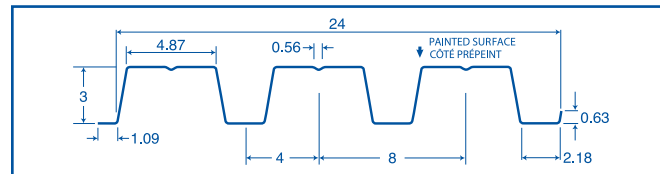

7-175

OPTIMUM RIB

LO-RIB

4-150

3-150

CH6-32

CH5-32

2-300

3-300

STRATUS

CP-36 | ULTIMA

4-300

AL-315

SPRINGHOUSE SHINGLES

All dimensions in inches | Toutes les dimensions sont en pouces

All dimensions in inches | Toutes les dimensions sont en pouces