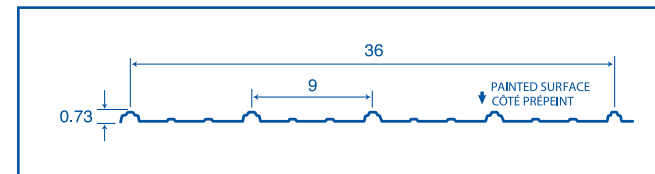

OPTIMUM RIB