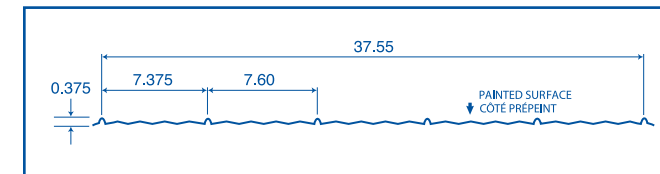

SL25/SL38*

* Intermediary flutes optional | rainures intermédiaires optionnelles

CENTURY RIB

7-150F / 7-150NF

7/8" CORRUGATED | Corrugé 7/8"

DIAMOND RIB

DR6-75

8-175

7-175

OPTIMUM RIB

LO-RIB

4-150

3-150

CH6-32

CH5-32

2-300