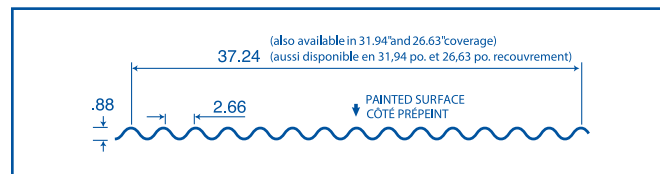

SL25/SL38*

* Intermediary flutes optional | rainures intermédiaires optionnelles

CENTURY RIB

7-150F / 7-150NF

7/8" CORRUGATED | Corrugé 7/8"

DIAMOND RIB

DR6-75

8-175