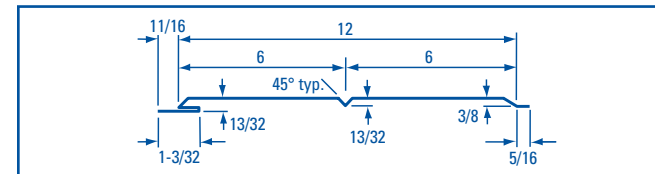

7-175

OPTIMUM RIB

LO-RIB

4-150

3-150

CH6-32

CH5-32

2-300

3-300

STRATUS

CP-36 | ULTIMA

4-300

AL-315

SPRINGHOUSE SHINGLES

All dimensions in inches | Toutes les dimensions sont en pouces

All dimensions in inches | Toutes les dimensions sont en pouces