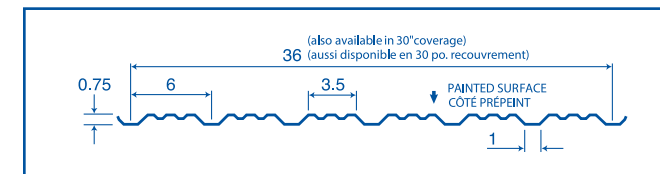

SL25/SL38*

* Intermediary flutes optional | rainures intermédiaires optionnelles

CENTURY RIB

7-150F / 7-150NF

7/8" CORRUGATED | Corrugé 7/8"

DIAMOND RIB

DR6-75

8-175

7-175

OPTIMUM RIB

LO-RIB

4-150

3-150

CH6-32

CH5-32

2-300