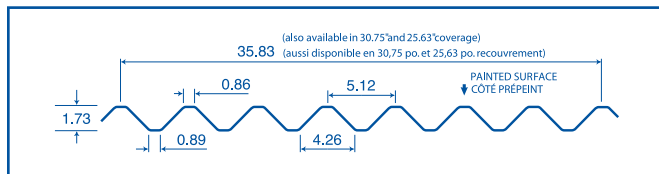

SL25/SL38*

* Intermediary flutes optional | rainures intermédiaires optionnelles

CENTURY RIB

7-150F / 7-150NF

7/8" CORRUGATED | Corrugé 7/8"

DIAMOND RIB

DR6-75

8-175

7-175

OPTIMUM RIB

LO-RIB

4-150

3-150

CH6-32

CH5-32

2-300