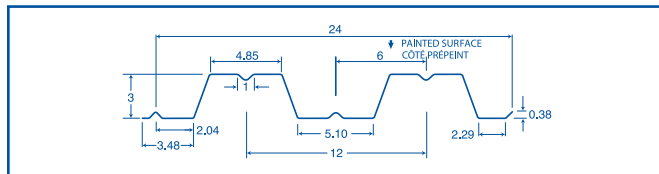

7-175

OPTIMUM RIB

LO-RIB

4-150

3-150

CH6-32

CH5-32

2-300

3-300

STRATUS

CP-36 | ULTIMA

4-300

AL-315

SPRINGHOUSE SHINGLES

All dimensions in inches | Toutes les dimensions sont en pouces

All dimensions in inches | Toutes les dimensions sont en pouces