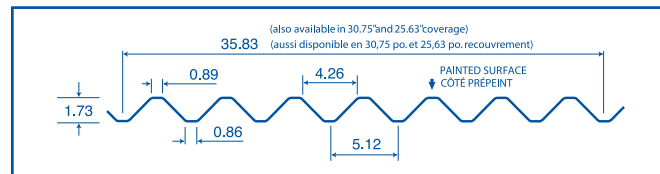

SL25/SL38*

* Intermediary flutes optional | rainures intermédiaires optionnelles

CENTURY RIB

7-150F / 7-150NF

7/8" CORRUGATED | Corrugé 7/8"

DIAMOND RIB

DR6-75

8-175

7-175

OPTIMUM RIB

LO-RIB

4-150

3-150

CH6-32

CH5-32

2-300