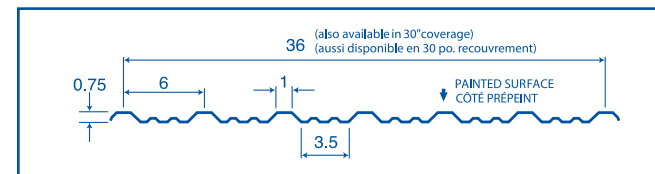

SL25/SL38*

* Intermediary flutes optional | rainures intermédiaires optionnelles

CENTURY RIB

7-150F / 7-150NF

7/8" CORRUGATED | Corrugé 7/8"

DIAMOND RIB

DR6-75

8-175

7-175

OPTIMUM RIB

LO-RIB

4-150

3-150

CH6-32

CH5-32

2-300