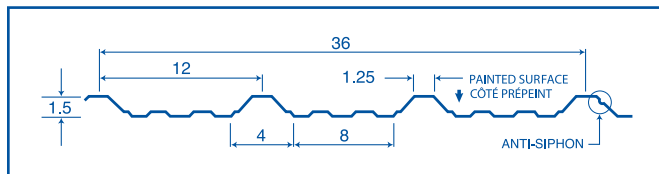

7-175

OPTIMUM RIB

LO-RIB

4-150

3-150

CH6-32

CH5-32

2-300

3-300

STRATUS

CP-36 | ULTIMA

4-300

AL-315

SPRINGHOUSE SHINGLES

All dimensions in inches | Toutes les dimensions sont en pouces

All dimensions in inches | Toutes les dimensions sont en pouces