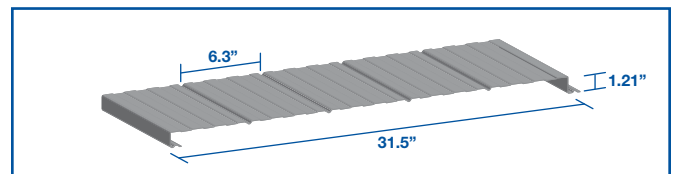

AR-25/AR-38/AR50

* Intermediary flutes optional | rainures intermédiaires optionnelles

SL25/SL38

* Intermediary flutes optional | rainures intermédiaires optionnelles

DIAMOND RIB

OPTIMUM RIB

CH6-32

STRATUS