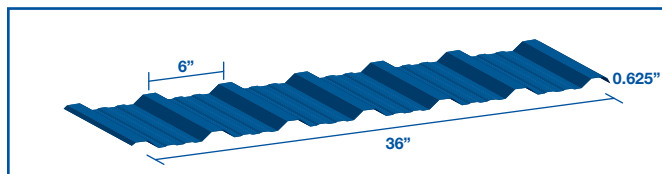

AR-25/AR-38/AR50

* Intermediary flutes optional | rainures intermédiaires optionnelles

SL25/SL38

* Intermediary flutes optional | rainures intermédiaires optionnelles

DIAMOND RIB

OPTIMUM RIB

CH6-32

STRATUS

TRUIS

NORDET 36

NS25/NS38

* Intermediary flutes optional | rainures intermédiaires optionnelles

CENTURY RIB

DR6-75

LO-RIB

CH5-32

ULTIMA

SPRINGHOUSE SHINGLES