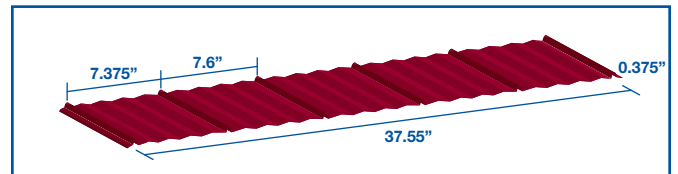

TRUIS

NORDET 36

NS25/NS38

* Intermediary flutes optional | rainures intermédiaires optionnelles

CENTURY RIB

DR6-75

LO-RIB

CH5-32