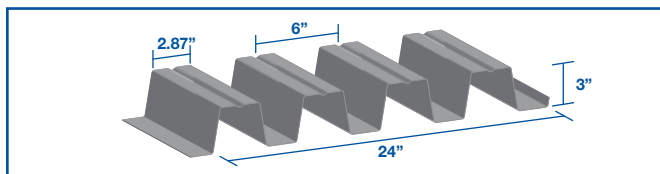

HF-12F/HF-12NF

HV-12

HF-11F/HF-11NF

HF-8F/HF-8NF

HF-6NF

6-150F/6-150NF

7-150F / 7-150NF

7/8" CORRUGATED | Corrugé 7/8"

8-175

7-175

4-150

3-150

2-300

3-300

4-300

AL-315