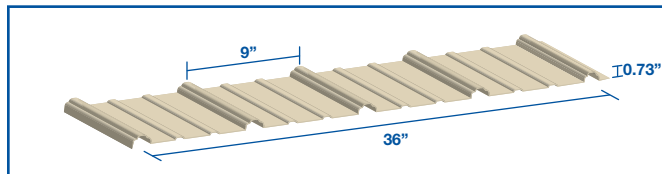

AR-25/AR-38/AR50

* Intermediary flutes optional | rainures intermédiaires optionnelles

SL25/SL38

* Intermediary flutes optional | rainures intermédiaires optionnelles

DIAMOND RIB

OPTIMUM RIB

CH6-32

STRATUS