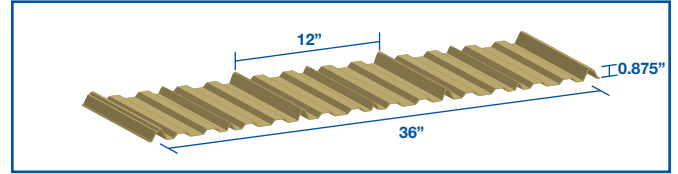

CENTURY RIB