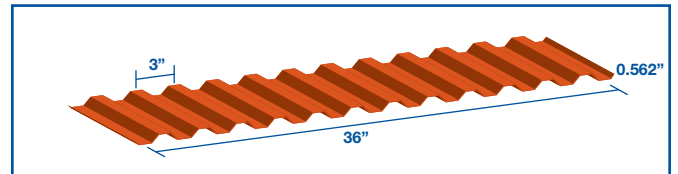

AR-25/AR-38/AR50

* Intermediary flutes optional | rainures intermédiaires optionnelles

SL25/SL38

* Intermediary flutes optional | rainures intermédiaires optionnelles

DIAMOND RIB

OPTIMUM RIB

CH6-32

STRATUS

TRUIS

NORDET 36

NS25/NS38

* Intermediary flutes optional | rainures intermédiaires optionnelles

CENTURY RIB

DR6-75

LO-RIB

CH5-32

ULTIMA

SPRINGHOUSE SHINGLES