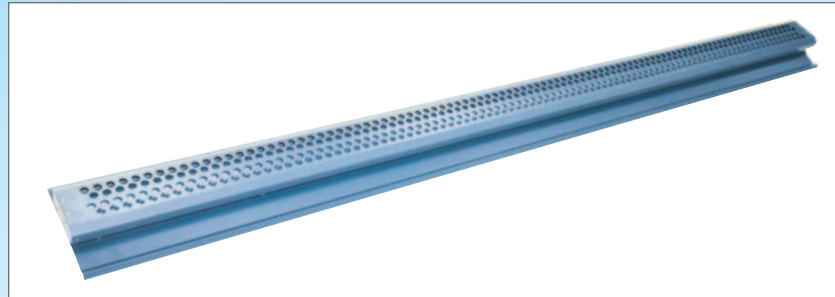

## Évent modèle 1800

- CARACTÉRISTIQUES :**
- Profil bas avec gorge de 1 3/4 po
  - Capacité de zone libre de 170 po<sup>2</sup>
  - Solins résistants aux intempéries inclus pour une couverture continue de la crête ou pour une installation individuelle
  - Son apparence profilée complète la ligne du toit
  - Disponible pour toit de pente 4/12 seulement
  - Fabriqué d'acier calibre 29, en galvanisé, galvalume ou prépeint pour résistance et durabilité maximales
  - Entièrement assemblé avec rivets en acier inoxydable
  - Installation rapide et facile
  - Emballés individuellement
  - Poids léger - 11.4 kg (25 lbs)
  - Disponible dans une grande variété de couleurs (prévoir 10 jours ouvrables pour la livraison)
  - Couleurs supplémentaires disponibles sur demande