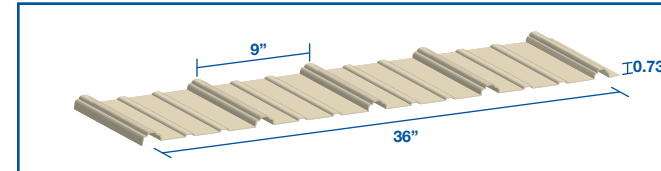

AL-315

AR-25/AR-38/AR50

* Intermediary flutes optional | rainures intermédiaires optionnelles

SL25/SL38

* Intermediary flutes optional | rainures intermédiaires optionnelles

DIAMOND RIB

OPTIMUM RIB

CH6-32