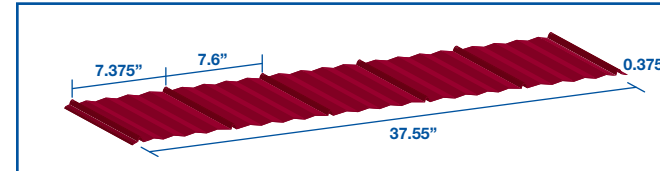

STRATUS

TRIOUS

NORDET 36

NS25/NS38

* Intermediary flutes optional | rainures intermédiaires optionnelles

CENTURY RIB

DR6-75

LO-RIB