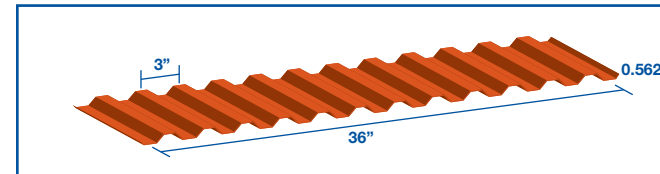

* Intermediary flutes optional | rainures intermédiaires optionnelles

* Intermediary flutes optional | rainures intermédiaires optionnelles

* Intermediary flutes optional | rainures intermédiaires optionnelles

ULTIMA