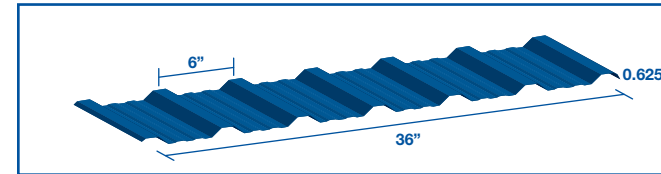

* Intermediary flutes optional | rainures intermédiaires optionnelles

* Intermediary flutes optional | rainures intermédiaires optionnelles

NORDET 36

* Intermediary flutes optional | rainures intermédiaires optionnelles