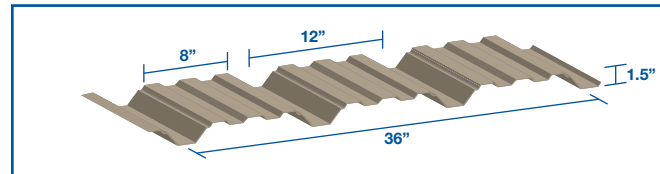

3-150

* Intermediary flutes optional | rainures intermédiaires optionnelles

* Intermediary flutes optional | rainures intermédiaires optionnelles

* Intermediary flutes optional | rainures intermédiaires optionnelles