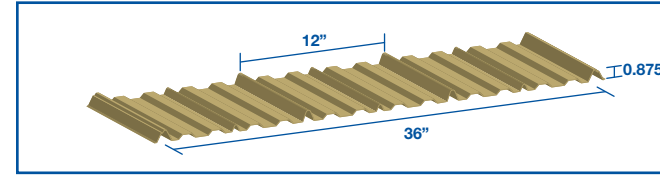

STRATUS

TRIOUS

NORDET 36

NS25/NS38

* Intermediary flutes optional | rainures intermédiaires optionnelles

CENTURY RIB

DR6-75

LO-RIB