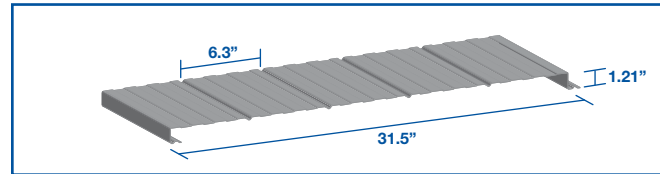

AL-315

AR-25/AR-38/AR50

* Intermediary flutes optional | rainures intermédiaires optionnelles

SL25/SL38

* Intermediary flutes optional | rainures intermédiaires optionnelles

DIAMOND RIB

OPTIMUM RIB

CH6-32