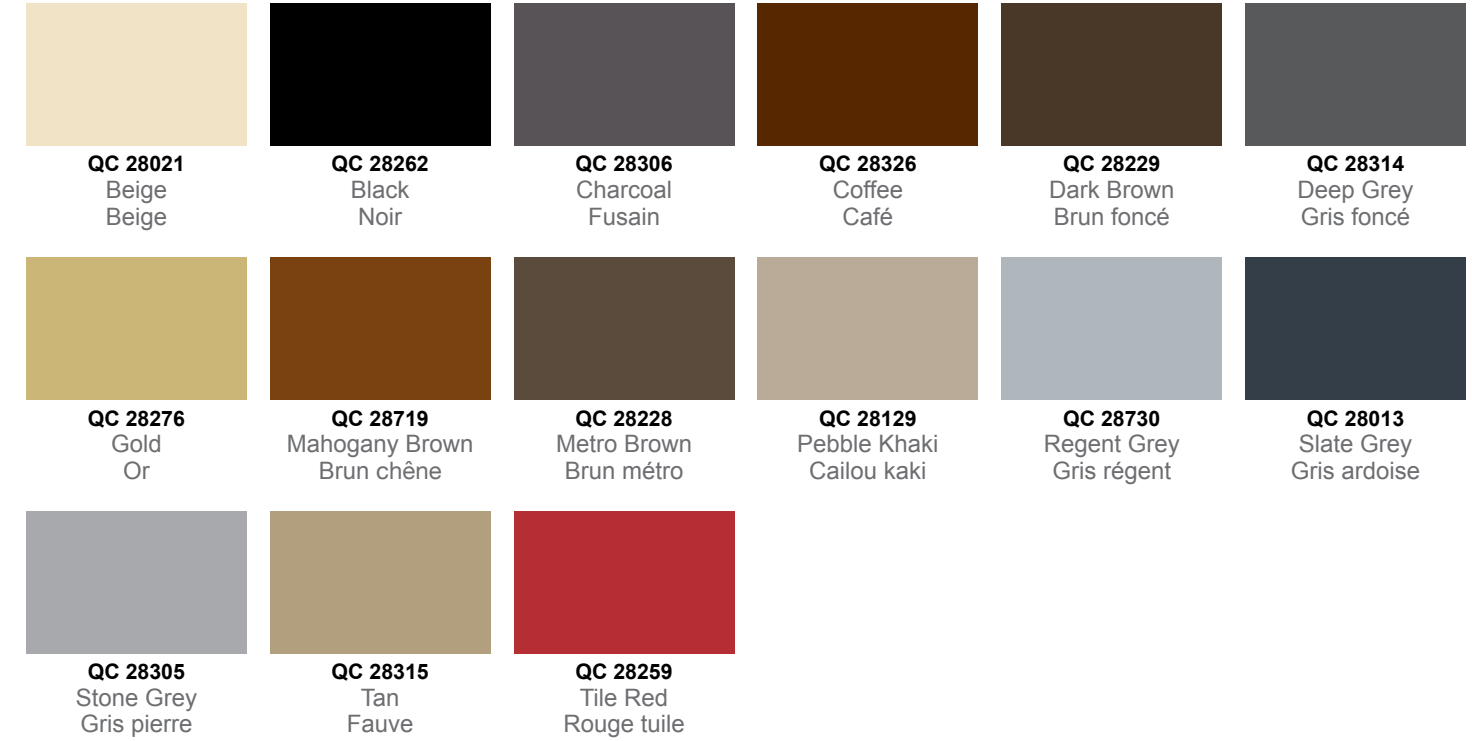

## STANDARD COLOURS | Couleurs standard

## PLAIN | Finis naturels

## METALLICS | Metallic

Metallic paint finishes are directional in nature. In order to ensure consistency of shade and colour, all metallic material for a project should be ordered at the same time to ensure that it is all produced from the same paint batch.  
Les finis de peinture métallisés sont de nature directionnelle. Afin de garantir l'uniformité de la teinte et de la couleur, tous les matériaux métalliques d'un même projet doivent être commandés en même temps afin de garantir qu'ils sont tous produits à partir du même lot de peinture.

## EARTH TONES | Couleurs terre