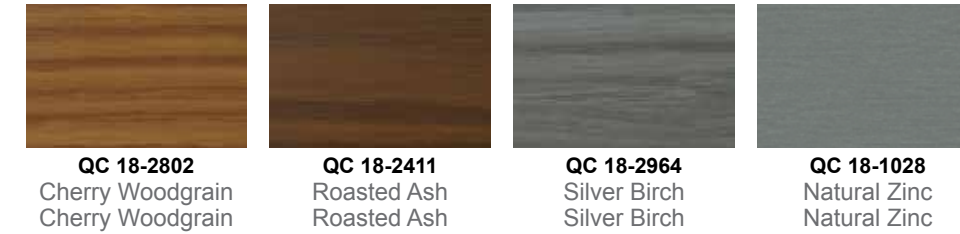

PRINT SERIES | Série d'impression