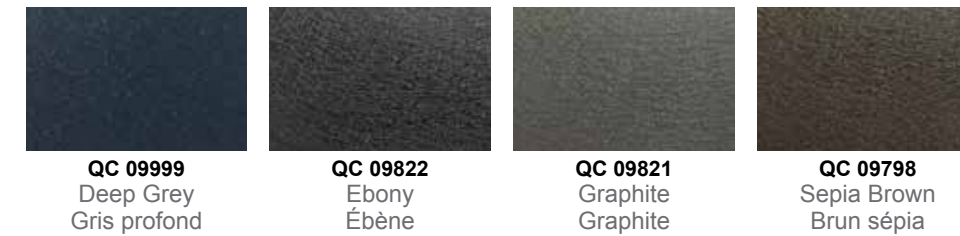

WRINKLE COAT

DURANAR XL (10,000 ELITE)

POLYURETHANE | Polyuréthane

POLYESTER | Polyester

* Interior use only
* Usage intérieur seulement

Actual colour samples of all colours are available upon request
Les échantillons de toutes les couleurs sont disponibles sur demande

Refer to Agway's 'Stock Availability Chart' for a listing of colour availability by profile and thickness
Faites allusion au 'Graphique de Disponibilité de Stock d'Agway' pour une liste de disponibilité chromatique par le profil et l'épaisseur

For other colours, please contact our office or your sales representative
Pour d'autres couleurs, contactez s'il vous plaît notre bureau ou votre représentant des ventes

Colours shown are printed approximations of actual painted product and may vary slightly.
Les couleurs montrées sont des approximations imprimées de produit peint réel et peuvent varier légèrement.