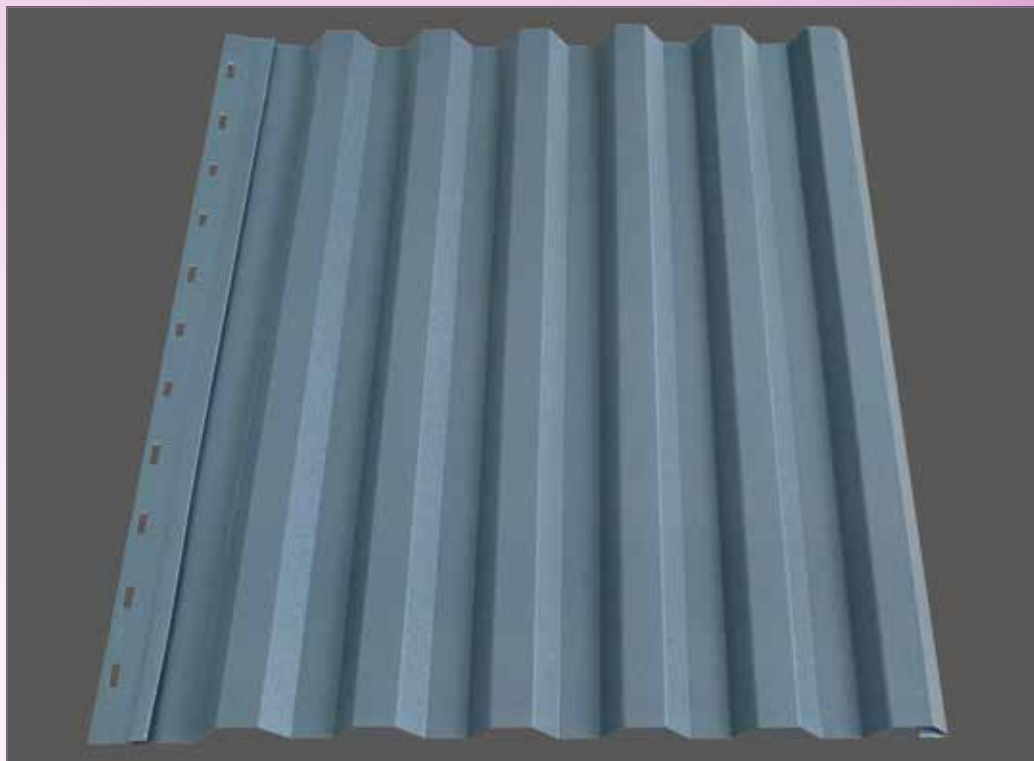

Revêtement résidentiel modèle Trius

Revêtement résidentiel murale a attaches dissimulés modèle Trius

- CARACTÉRISTIQUES :**
- Fabriqué à partir de calibre 24 ou 26. Acier pré-peint
 - Longueur minimale de 36 po, longueurs personnalisées jusqu'à 240 po maximum
 - Installation de fixations dissimulées - fixer aux supports avec des fixations au centre des rainures à des espacements spécifiés par l'ingénieur du projet (ne pas trop serrer les fixations)
 - La facilité d'installation permet d'économiser sur la main-d'œuvre
 - 18 po de couverture
 - Utilise des moulures conventionnelles

- APPLICATIONS:**
- Panneau d'accent
 - Installation murale verticale (avec moulures spéciales)
 - Installation murale horizontale (installer du bas vers le haut)

- NOTE:**
- Le gondolage peut être présent due à divers facteurs
Le gondolage n'est pas une raison valide pour rejeter ce produit

Revêtement résidentiel modèle Trius

Revêtement résidentiel murale a attaches dissimulés modèle Trius

- CARACTÉRISTIQUES :**
- Fabriqué à partir de calibre 24 ou 26. Acier pré-peint
 - Longueur minimale de 914,4 mm, longueurs personnalisées jusqu'à 6096 mm maximum
 - Installation de fixations dissimulées - fixer aux supports avec des fixations au centre des rainures à des espacements spécifiés par l'ingénieur du projet (ne pas trop serrer les fixations)
 - La facilité d'installation permet d'économiser sur la main-d'œuvre
 - 457.2 mm de couverture
 - Utilise des moulures conventionnelle

- APPLICATIONS :**
- Panneau d'accent
 - Installation murale verticale (avec moulures spéciales)
 - Installation murale horizontale (installer du bas vers le haut)

TOUTES LES DIMENSIONS EN MM

- NOTE :**
- Le gondolage peut être présent due à divers facteurs
 - Le gondolage n'est pas une raison valide pour rejeter ce produit