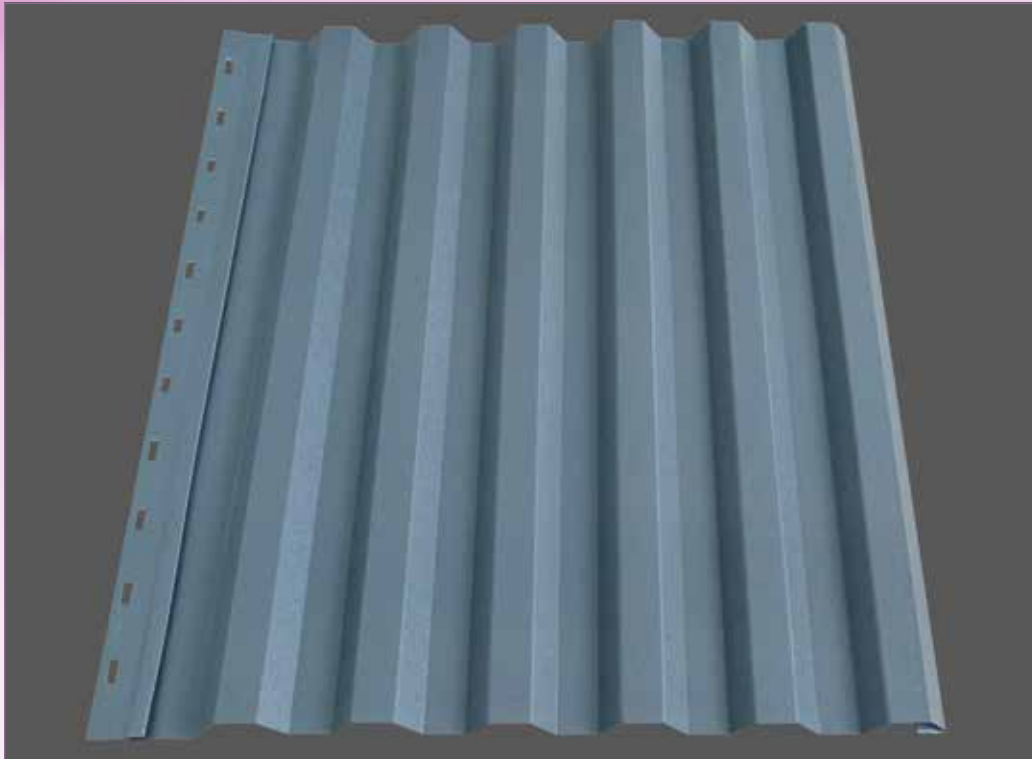

Revêtement résidentiel modèle Trius

Revêtement résidentiel murale a attaches dissimulés modèle Trius

- CARACTÉRISTIQUES :**
- Fabriqué à partir de calibre 24 ou 26. Acier pré-peint
 - Longueur minimale de 36 po, longueurs personnalisées jusqu'à 240 po maximum
 - Installation de fixations dissimulées - fixer aux supports avec des fixations au centre des rainures à des espacements spécifiés par l'ingénieur du projet (ne pas trop serrer les fixations)
 - La facilité d'installation permet d'économiser sur la main-d'œuvre
 - 18 po de couverture
 - Utilise des moulures conventionnelles

- APPLICATIONS:**
- Panneau d'accent
 - Installation murale verticale (avec moulures spéciales)
 - Installation murale horizontale (installer du bas vers le haut)

- NOTE:**
- Le gondolage peut être présent due à divers facteurs
Le gondolage n'est pas une raison valide pour rejeter ce produit

Revêtement résidentiel modèle Trius

Revêtement résidentiel murale a attaches dissimulés modèle Trius

- CARACTÉRISTIQUES :**
- Fabriqué à partir de calibre 24 ou 26. Acier pré-peint
 - Longueur minimale de 914,4 mm, longueurs personnalisées jusqu'à 6096 mm maximum
 - Installation de fixations dissimulées - fixer aux supports avec des fixations au centre des rainures à des espacements spécifiés par l'ingénieur du projet (ne pas trop serrer les fixations)
 - La facilité d'installation permet d'économiser sur la main-d'œuvre
 - 457.2 mm de couverture
 - Utilise des moulures conventionnelle

- APPLICATIONS :**
- Panneau d'accent
 - Installation murale verticale (avec moulures spéciales)
 - Installation murale horizontale (installer du bas vers le haut)

TOUTES LES DIMENSIONS EN MM

- NOTE :**
- Le gondolage peut être présent due à divers facteurs
 - Le gondolage n'est pas une raison valide pour rejeter ce produit