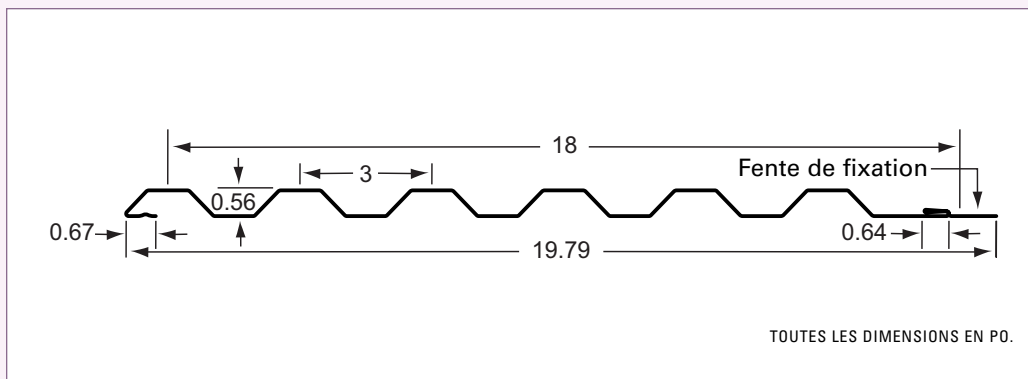

Revêtement résidentiel modèle Trius

Revêtement résidentiel murale a attaches dissimulés modèle Trius

- CARACTÉRISTIQUES :**
- Fabriqué à partir de calibre 24 ou 26. Acier pré-peint
 - Longueur minimale de 36 po, longueurs personnalisées jusqu'à 240 po maximum
 - Installation de fixations dissimulées - fixer aux supports avec des fixations au centre des rainures à des espacements spécifiés par l'ingénieur du projet (ne pas trop serrer les fixations)
 - La facilité d'installation permet d'économiser sur la main-d'œuvre
 - 18 po de couverture
 - Utilise des moulures conventionnelles

- APPLICATIONS:**
- Panneau d'accent
 - Installation murale verticale (avec moulures spéciales)
 - Installation murale horizontale (installer du bas vers le haut)

- NOTE:**
- Le gondolage peut être présent due à divers facteurs
Le gondolage n'est pas une raison valide pour rejeter ce produit

Revêtement résidentiel modèle Trius

Revêtement résidentiel murale a attaches dissimulés modèle Trius

- CARACTÉRISTIQUES :**
- Fabriqué à partir de calibre 24 ou 26. Acier pré-peint
 - Longueur minimale de 914,4 mm, longueurs personnalisées jusqu'à 6096 mm maximum
 - Installation de fixations dissimulées - fixer aux supports avec des fixations au centre des rainures à des espacements spécifiés par l'ingénieur du projet (ne pas trop serrer les fixations)
 - La facilité d'installation permet d'économiser sur la main-d'œuvre
 - 457.2 mm de couverture
 - Utilise des moulures conventionnelle