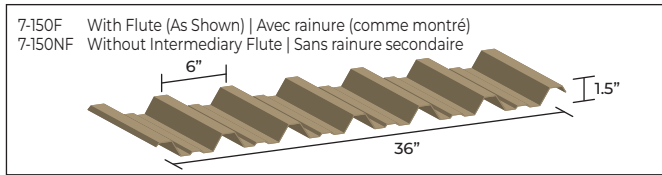

7-150F / 7-150NF