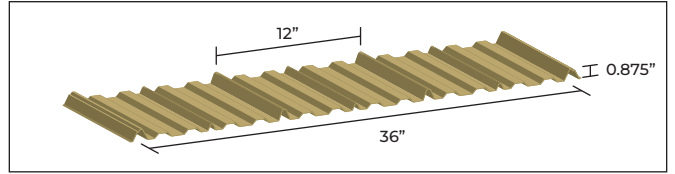

CENTURY RIB