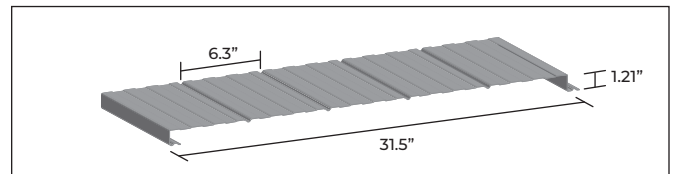

\* By special order only | Sur commande spéciale uniquement

4-300\*

AL-315

\* By special order only | Sur commande spéciale uniquement

AR-25/AR-38/AR50\*

AR-25: Height / hauteur - 1.1" | Width / largeur - 21"  
 AR-38: Height / hauteur - 1.5" | Width / largeur - 20"  
 AR-50: Height / hauteur - 2" | Width / largeur - 18.5"