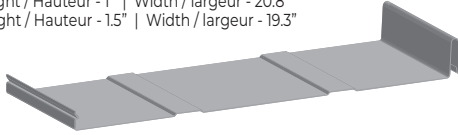

\* By special order only | Sur commande spéciale uniquement

4-300\*

AL-315

\* By special order only | Sur commande spéciale uniquement

AR-25/AR-38/AR50\*

AR-25: Height / hauteur - 1.1" | Width / largeur - 21"  
 AR-38: Height / hauteur - 1.5" | Width / largeur - 20"  
 AR-50: Height / hauteur - 2" | Width / largeur - 18.5"

\* Intermediate flutes are standard, optional without flutes. Non-standard coverages are possible.  
 \* Les rainures secondaires sont standards, en option sans les rainures. Des couvrants sur mesures sont possibles.

SL25/SL38\*

SL-25: Height / hauteur - 1" | Width / largeur - 20.8"  
 SL-38: Height / hauteur - 1.5" | Width / largeur - 19.3"

\* Intermediate flutes are standard, optional without flutes. Non-standard coverages are possible.  
 \* Les rainures secondaires sont standards, en option sans les rainures. Des couvrants sur mesures sont possibles.