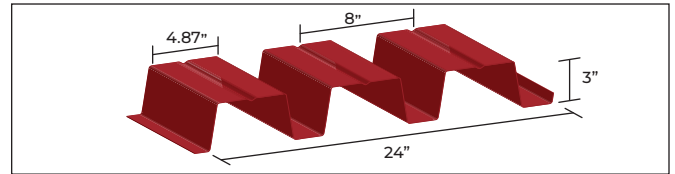

7/8" CORRUGATED | CORRUGUÉ 7/8"

8-175

7-175

4-150

3-150

2-300\*

3-300\*

\* By special order only | Sur commande spéciale uniquement

\* By special order only | Sur commande spéciale uniquement

4-300\*

AL-315

\* By special order only | Sur commande spéciale uniquement

AR-25/AR-38/AR50\*

AR-25: Height / hauteur - 1.1" | Width / largeur - 21"  
 AR-38: Height / hauteur - 1.5" | Width / largeur - 20"  
 AR-50: Height / hauteur - 2" | Width / largeur - 18.5"