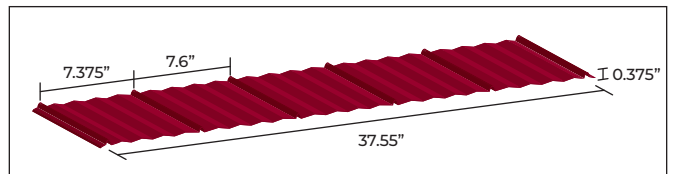

AR-25/AR-38/AR50*

AR-25: Height / hauteur - 1.1" | Width / largeur - 21"
AR-38: Height / hauteur - 1.5" | Width / largeur - 20"
AR-50: Height / hauteur - 2" | Width / largeur - 18.5"

* Intermediate flutes are standard, optional without flutes. Non-standard coverages are possible.
* Les rainures secondaires sont standards, en option sans les rainures. Des couvrants sur mesures sont possibles.

SL25/SL38*

SL-25: Height / hauteur - 1" | Width / largeur - 20.8"
SL-38: Height / hauteur - 1.5" | Width / largeur - 19.3"

* Intermediate flutes are standard, optional without flutes. Non-standard coverages are possible.
* Les rainures secondaires sont standards, en option sans les rainures. Des couvrants sur mesures sont possibles.

DIAMOND RIB

OPTIMUM RIB

CH6-32

STRATUS

NORDET 36

ARBOR PLANK

NS25/NS38*

NS-25: Height / hauteur - 1" | Width / largeur - 19.5"
NS-38: Height / hauteur - 1.5" | Width / largeur - 18.5"

* Intermediate flutes are standard, optional without flutes. Non-standard coverages are possible.
* Les rainures secondaires sont standards, en option sans les rainures. Des couvrants sur mesures sont possibles.

CENTURY RIB

DR6-75

LO-RIB

CH5-32

ULTIMA

SPRINGHOUSE SHINGLES