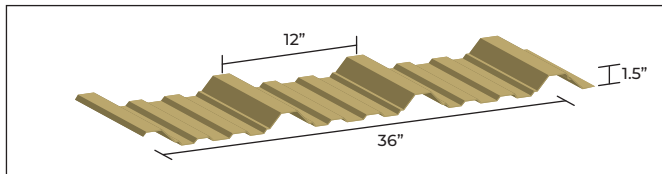

7/8" CORRUGATED | CORRUGUÉ 7/8"

8-175

7-175

4-150

3-150

2-300\*

3-300\*

\* By special order only | Sur commande spéciale uniquement

\* By special order only | Sur commande spéciale uniquement

4-300\*

AL-315

\* By special order only | Sur commande spéciale uniquement

AR-25/AR-38/AR50\*

AR-25: Height / hauteur - 1.1" | Width / largeur - 21"  
 AR-38: Height / hauteur - 1.5" | Width / largeur - 20"  
 AR-50: Height / hauteur - 2" | Width / largeur - 18.5"