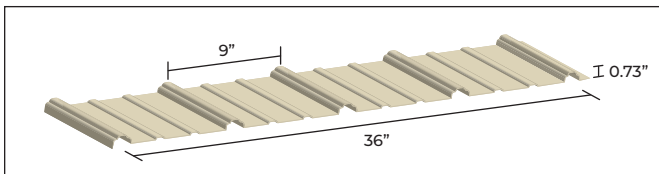

\* Intermediate flutes are standard, optional without flutes. Non-standard coverages are possible.  
 \* Les rainures secondaires sont standards, en option sans les rainures. Des couvrants sur mesures sont possibles.

SL25/SL38\*

SL-25: Height / hauteur - 1" | Width / largeur - 20.8"  
 SL-38: Height / hauteur - 1.5" | Width / largeur - 19.3"

\* Intermediate flutes are standard, optional without flutes. Non-standard coverages are possible.  
 \* Les rainures secondaires sont standards, en option sans les rainures. Des couvrants sur mesures sont possibles.

DIAMOND RIB

OPTIMUM RIB

CH6-32

STRATUS

NORDET 36

ARBOR PLANK

NS25/NS38\*

NS-25: Height / hauteur - 1" | Width / largeur - 19.5"  
 NS-38: Height / hauteur - 1.5" | Width / largeur - 18.5"