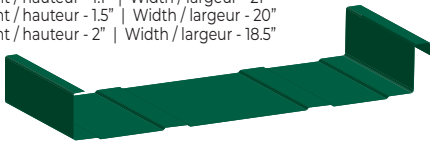

\* By special order only | Sur commande spéciale uniquement

4-300\*

AL-315

\* By special order only | Sur commande spéciale uniquement

AR-25/AR-38/AR50\*

AR-25: Height / hauteur - 1.1" | Width / largeur - 21"  
 AR-38: Height / hauteur - 1.5" | Width / largeur - 20"  
 AR-50: Height / hauteur - 2" | Width / largeur - 18.5"

SL25/SL38\*

SL-25: Height / hauteur - 1" | Width / largeur - 20.8"  
 SL-38: Height / hauteur - 1.5" | Width / largeur - 19.3"

\* Intermediate flutes are standard, optional without flutes. Non-standard coverages are possible.  
 \* Les rainures secondaires sont standards, en option sans les rainures. Des couvrants sur mesures sont possibles.