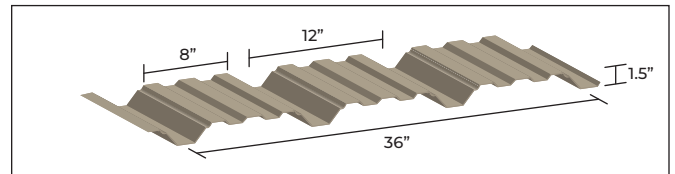

7/8" CORRUGATED | CORRUGUÉ 7/8"

8-175

7-175

4-150

3-150

2-300\*

3-300\*

\* By special order only | Sur commande spéciale uniquement

\* By special order only | Sur commande spéciale uniquement

4-300\*

AL-315

\* By special order only | Sur commande spéciale uniquement

AR-25/AR-38/AR50\*

AR-25: Height / hauteur - 1.1" | Width / largeur - 21"  
 AR-38: Height / hauteur - 1.5" | Width / largeur - 20"  
 AR-50: Height / hauteur - 2" | Width / largeur - 18.5"