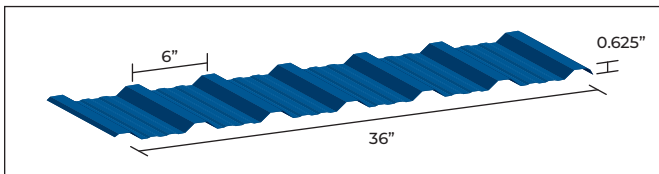

SL25/SL38\*

SL-25: Height / hauteur - 1" | Width / largeur - 20.8"  
 SL-38: Height / hauteur - 1.5" | Width / largeur - 19.3"

\* Intermediate flutes are standard, optional without flutes. Non-standard coverages are possible.  
 \* Les rainures secondaires sont standards, en option sans les rainures. Des couvrants sur mesures sont possibles.

DIAMOND RIB

OPTIMUM RIB

CH6-32

STRATUS

NORDET 36

ARBOR PLANK

NS25/NS38\*

NS-25: Height / hauteur - 1" | Width / largeur - 19.5"  
 NS-38: Height / hauteur - 1.5" | Width / largeur - 18.5"