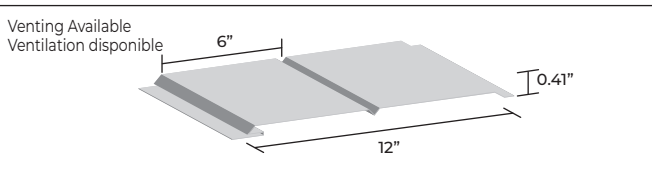

SL25/SL38\*

SL-25: Height / hauteur - 1" | Width / largeur - 20.8"  
 SL-38: Height / hauteur - 1.5" | Width / largeur - 19.3"

\* Intermediate flutes are standard, optional without flutes. Non-standard coverages are possible.  
 \* Les rainures secondaires sont standards, en option sans les rainures. Des couvrants sur mesures sont possibles.

DIAMOND RIB

OPTIMUM RIB

CH6-32

STRATUS

NORDET 36

ARBOR PLANK

NS25/NS38\*

NS-25: Height / hauteur - 1" | Width / largeur - 19.5"  
 NS-38: Height / hauteur - 1.5" | Width / largeur - 18.5"