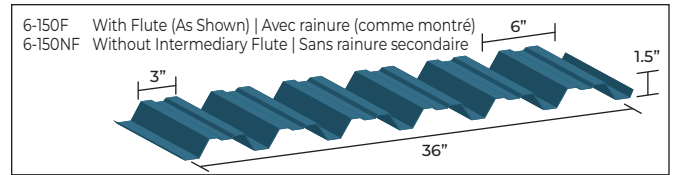

6-150F/6-150NF