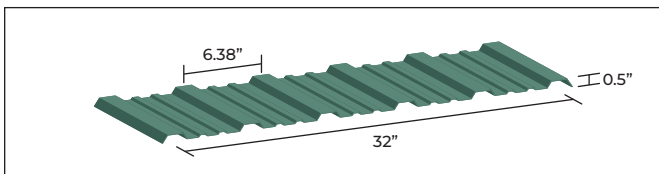

SL25/SL38\*

SL-25: Height / hauteur - 1" | Width / largeur - 20.8"  
 SL-38: Height / hauteur - 1.5" | Width / largeur - 19.3"

\* Intermediate flutes are standard, optional without flutes. Non-standard coverages are possible.  
 \* Les rainures secondaires sont standards, en option sans les rainures. Des couvrants sur mesures sont possibles.

DIAMOND RIB

OPTIMUM RIB

CH6-32

STRATUS

NORDET 36

ARBOR PLANK

NS25/NS38\*

NS-25: Height / hauteur - 1" | Width / largeur - 19.5"  
 NS-38: Height / hauteur - 1.5" | Width / largeur - 18.5"