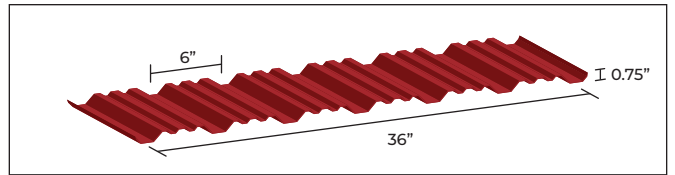

AR-25/AR-38/AR50*

AR-25: Height / hauteur - 1.1" | Width / largeur - 21"
AR-38: Height / hauteur - 1.5" | Width / largeur - 20"
AR-50: Height / hauteur - 2" | Width / largeur - 18.5"

* Intermediate flutes are standard, optional without flutes. Non-standard coverages are possible.
* Les rainures secondaires sont standards, en option sans les rainures. Des couvrants sur mesures sont possibles.

SL25/SL38*

SL-25: Height / hauteur - 1" | Width / largeur - 20.8"
SL-38: Height / hauteur - 1.5" | Width / largeur - 19.3"

* Intermediate flutes are standard, optional without flutes. Non-standard coverages are possible.
* Les rainures secondaires sont standards, en option sans les rainures. Des couvrants sur mesures sont possibles.

DIAMOND RIB

OPTIMUM RIB

CH6-32

STRATUS

NORDET 36

ARBOR PLANK

NS25/NS38*

NS-25: Height / hauteur - 1" | Width / largeur - 19.5"
NS-38: Height / hauteur - 1.5" | Width / largeur - 18.5"

* Intermediate flutes are standard, optional without flutes. Non-standard coverages are possible.
* Les rainures secondaires sont standards, en option sans les rainures. Des couvrants sur mesures sont possibles.

CENTURY RIB

DR6-75

LO-RIB

CH5-32

ULTIMA

SPRINGHOUSE SHINGLES