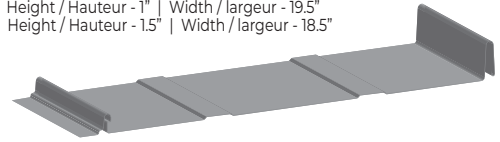

SL25/SL38\*

SL-25: Height / hauteur - 1" | Width / largeur - 20.8"  
 SL-38: Height / hauteur - 1.5" | Width / largeur - 19.3"

\* Intermediate flutes are standard, optional without flutes. Non-standard coverages are possible.  
 \* Les rainures secondaires sont standards, en option sans les rainures. Des couvrants sur mesures sont possibles.

DIAMOND RIB

OPTIMUM RIB

CH6-32

STRATUS

NORDET 36

ARBOR PLANK

NS25/NS38\*

NS-25: Height / hauteur - 1" | Width / largeur - 19.5"  
 NS-38: Height / hauteur - 1.5" | Width / largeur - 18.5"

\* Intermediate flutes are standard, optional without flutes. Non-standard coverages are possible.  
 \* Les rainures secondaires sont standards, en option sans les rainures. Des couvrants sur mesures sont possibles.