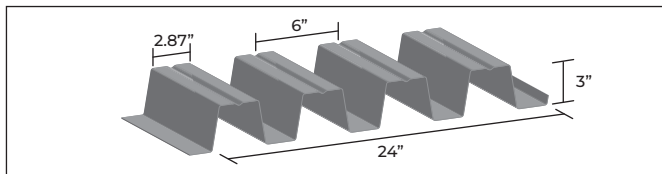

7/8" CORRUGATED | CORRUGUÉ 7/8"

8-175

7-175

4-150

3-150

2-300\*

3-300\*

\* By special order only | Sur commande spéciale uniquement

\* By special order only | Sur commande spéciale uniquement

4-300\*

AL-315

\* By special order only | Sur commande spéciale uniquement

AR-25/AR-38/AR50\*

AR-25: Height / hauteur - 1.1" | Width / largeur - 21"  
 AR-38: Height / hauteur - 1.5" | Width / largeur - 20"  
 AR-50: Height / hauteur - 2" | Width / largeur - 18.5"