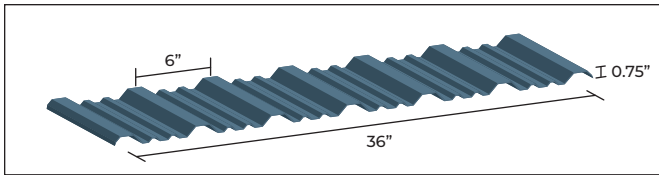

DIAMOND RIB