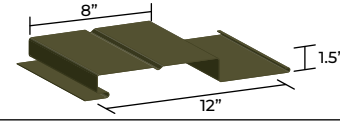

HF-8F/HF-8NF

HF-8F With Flute (As Shown) | Avec rainure (comme montré)
HF-8NF Without Intermediary Flute | Sans rainure secondaire