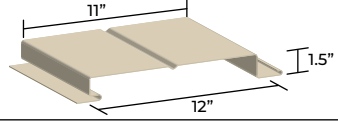

HF-11F/HF-11NF

HF-11F With Flute (As Shown) | Avec rainure (comme montré)
HF-11NF Without Intermediary Flute | Sans rainure secondaire

HF-6NF