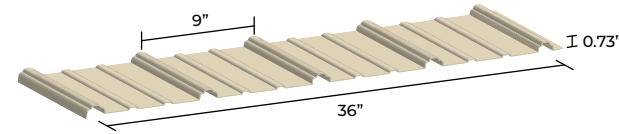

HF-12F With Flute (As Shown) | Avec rainure (comme montré)
HF-12NF Without Intermediary Flute | Sans rainure secondaire

HF-11F With Flute (As Shown) | Avec rainure (comme montré)
HF-11NF Without Intermediary Flute | Sans rainure secondaire

HF-6NF

7-150F With Flute (As Shown) | Avec rainure (comme montré)
7-150NF Without Intermediary Flute | Sans rainure secondaire

* By special order only | Sur commande spéciale uniquement

* By special order only | Sur commande spéciale uniquement

HV-12

HF-8F With Flute (As Shown) | Avec rainure (comme montré)
HF-8NF Without Intermediary Flute | Sans rainure secondaire

6-150F With Flute (As Shown) | Avec rainure (comme montré)
6-150NF Without Intermediary Flute | Sans rainure secondaire

* By special order only | Sur commande spéciale uniquement

AR-25: Height / hauteur - 1.1" | Width / largeur - 21"
AR-38: Height / hauteur - 1.5" | Width / largeur - 20"
AR-50: Height / hauteur - 2" | Width / largeur - 18.5"

SL-25: Height / hauteur - 1" | Width / largeur - 20.8"
SL-38: Height / hauteur - 1.5" | Width / largeur - 19.3"

CH6-32

NS-25: Height / hauteur - 1" | Width / largeur - 19.5"
NS-38: Height / hauteur - 1.5" | Width / largeur - 18.5"

* Intermediate flutes are standard, optional without flutes. Non-standard coverages are possible.
* Les rainures secondaires sont standards, en option sans les rainures. Des couvrants sur mesures sont possibles.