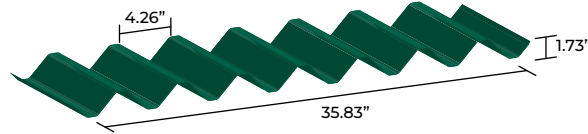

HF-12F With Flute (As Shown) | Avec rainure (comme montré)
HF-12NF Without Intermediary Flute | Sans rainure secondaire

HF-11F With Flute (As Shown) | Avec rainure (comme montré)
HF-11NF Without Intermediary Flute | Sans rainure secondaire

HF-6NF

7-150F With Flute (As Shown) | Avec rainure (comme montré)
7-150NF Without Intermediary Flute | Sans rainure secondaire

* By special order only | Sur commande spéciale uniquement

* By special order only | Sur commande spéciale uniquement

HV-12

HF-8F With Flute (As Shown) | Avec rainure (comme montré)
HF-8NF Without Intermediary Flute | Sans rainure secondaire

6-150F With Flute (As Shown) | Avec rainure (comme montré)
6-150NF Without Intermediary Flute | Sans rainure secondaire

3-150

* By special order only | Sur commande spéciale uniquement

AR-25: Height / hauteur - 1.1" | Width / largeur - 21"
AR-38: Height / hauteur - 1.5" | Width / largeur - 20"
AR-50: Height / hauteur - 2" | Width / largeur - 18.5"

SL-25: Height / hauteur - 1" | Width / largeur - 20.8"
SL-38: Height / hauteur - 1.5" | Width / largeur - 19.3"

NS-25: Height / hauteur - 1" | Width / largeur - 19.5"
NS-38: Height / hauteur - 1.5" | Width / largeur - 18.5"

* Intermediate flutes are standard, optional without flutes. Non-standard coverages are possible.
* Les rainures secondaires sont standards, en option sans les rainures. Des couvrants sur mesures sont possibles.