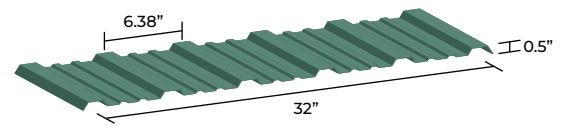

HF-12F With Flute (As Shown) | Avec rainure (comme montré)
HF-12NF Without Intermediary Flute | Sans rainure secondaire

HF-11F With Flute (As Shown) | Avec rainure (comme montré)
HF-11NF Without Intermediary Flute | Sans rainure secondaire

HF-6NF

7-150F With Flute (As Shown) | Avec rainure (comme montré)
7-150NF Without Intermediary Flute | Sans rainure secondaire

* By special order only | Sur commande spéciale uniquement

* By special order only | Sur commande spéciale uniquement

HV-12

HF-8F With Flute (As Shown) | Avec rainure (comme montré)
HF-8NF Without Intermediary Flute | Sans rainure secondaire

6-150F With Flute (As Shown) | Avec rainure (comme montré)
6-150NF Without Intermediary Flute | Sans rainure secondaire

* By special order only | Sur commande spéciale uniquement

AR-25: Height / hauteur - 1.1" | Width / largeur - 21"
AR-38: Height / hauteur - 1.5" | Width / largeur - 20"
AR-50: Height / hauteur - 2" | Width / largeur - 18.5"

SL-25: Height / hauteur - 1" | Width / largeur - 20.8"
SL-38: Height / hauteur - 1.5" | Width / largeur - 19.3"

STRATUS

NS-25: Height / hauteur - 1" | Width / largeur - 19.5"
NS-38: Height / hauteur - 1.5" | Width / largeur - 18.5"

* Intermediate flutes are standard, optional without flutes. Non-standard coverages are possible.
* Les rainures secondaires sont standards, en option sans les rainures. Des couvrants sur mesures sont possibles.