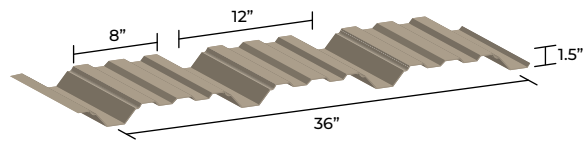

3-150

3-300*