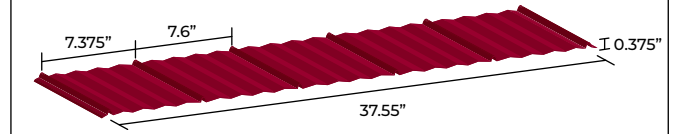

HF-12F With Flute (As Shown) | Avec rainure (comme montré)
HF-12NF Without Intermediary Flute | Sans rainure secondaire

HF-11F With Flute (As Shown) | Avec rainure (comme montré)
HF-11NF Without Intermediary Flute | Sans rainure secondaire

HF-6NF

7-150F With Flute (As Shown) | Avec rainure (comme montré)
7-150NF Without Intermediary Flute | Sans rainure secondaire

* By special order only | Sur commande spéciale uniquement

* By special order only | Sur commande spéciale uniquement

HV-12

HF-8F With Flute (As Shown) | Avec rainure (comme montré)
HF-8NF Without Intermediary Flute | Sans rainure secondaire

6-150F With Flute (As Shown) | Avec rainure (comme montré)
6-150NF Without Intermediary Flute | Sans rainure secondaire

* By special order only | Sur commande spéciale uniquement

AR-25: Height / hauteur - 1.1" | Width / largeur - 21"
AR-38: Height / hauteur - 1.5" | Width / largeur - 20"
AR-50: Height / hauteur - 2" | Width / largeur - 18.5"

SL-25: Height / hauteur - 1" | Width / largeur - 20.8"
SL-38: Height / hauteur - 1.5" | Width / largeur - 19.3"

NS-25: Height / hauteur - 1" | Width / largeur - 19.5"
NS-38: Height / hauteur - 1.5" | Width / largeur - 18.5"

* Intermediate flutes are standard, optional without flutes. Non-standard coverages are possible.
* Les rainures secondaires sont standards, en option sans les rainures. Des couvrants sur mesures sont possibles.

LO-RIB