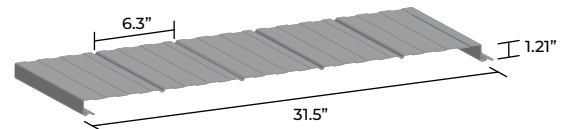

* By special order only | Sur commande spéciale uniquement

AL-315