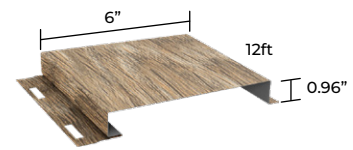

HF-12F With Flute (As Shown) | Avec rainure (comme montré)
HF-12NF Without Intermediary Flute | Sans rainure secondaire

HF-11F With Flute (As Shown) | Avec rainure (comme montré)
HF-11NF Without Intermediary Flute | Sans rainure secondaire

HF-6NF

7-150F With Flute (As Shown) | Avec rainure (comme montré)
7-150NF Without Intermediary Flute | Sans rainure secondaire

* By special order only | Sur commande spéciale uniquement

* By special order only | Sur commande spéciale uniquement

HV-12

HF-8F With Flute (As Shown) | Avec rainure (comme montré)
HF-8NF Without Intermediary Flute | Sans rainure secondaire

6-150F With Flute (As Shown) | Avec rainure (comme montré)
6-150NF Without Intermediary Flute | Sans rainure secondaire

* By special order only | Sur commande spéciale uniquement

AR-25: Height / hauteur - 1.1" | Width / largeur - 21"
AR-38: Height / hauteur - 1.5" | Width / largeur - 20"
AR-50: Height / hauteur - 2" | Width / largeur - 18.5"

SL-25: Height / hauteur - 1" | Width / largeur - 20.8"
SL-38: Height / hauteur - 1.5" | Width / largeur - 19.3"

NS-25: Height / hauteur - 1" | Width / largeur - 19.5"
NS-38: Height / hauteur - 1.5" | Width / largeur - 18.5"

* Intermediate flutes are standard, optional without flutes. Non-standard coverages are possible.
* Les rainures secondaires sont standards, en option sans les rainures. Des couvrants sur mesures sont possibles.