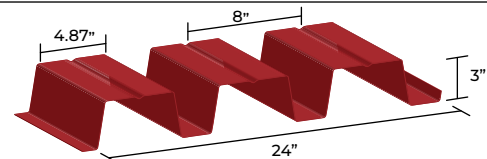

HF-12F With Flute (As Shown) | Avec rainure (comme montré)
HF-12NF Without Intermediary Flute | Sans rainure secondaire

HF-11F With Flute (As Shown) | Avec rainure (comme montré)
HF-11NF Without Intermediary Flute | Sans rainure secondaire

HF-6NF

7-150F With Flute (As Shown) | Avec rainure (comme montré)
7-150NF Without Intermediary Flute | Sans rainure secondaire

* By special order only | Sur commande spéciale uniquement

* By special order only | Sur commande spéciale uniquement

HV-12

HF-8F With Flute (As Shown) | Avec rainure (comme montré)
HF-8NF Without Intermediary Flute | Sans rainure secondaire

6-150F With Flute (As Shown) | Avec rainure (comme montré)
6-150NF Without Intermediary Flute | Sans rainure secondaire

* By special order only | Sur commande spéciale uniquement

AL-315

AR-25: Height / hauteur - 1.1" | Width / largeur - 21"
AR-38: Height / hauteur - 1.5" | Width / largeur - 20"
AR-50: Height / hauteur - 2" | Width / largeur - 18.5"

SL-25: Height / hauteur - 1" | Width / largeur - 20.8"
SL-38: Height / hauteur - 1.5" | Width / largeur - 19.3"

NS-25: Height / hauteur - 1" | Width / largeur - 19.5"
NS-38: Height / hauteur - 1.5" | Width / largeur - 18.5"

* Intermediate flutes are standard, optional without flutes. Non-standard coverages are possible.
* Les rainures secondaires sont standards, en option sans les rainures. Des couvrants sur mesures sont possibles.