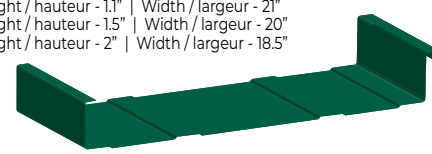

AR-25/AR-38/AR50*

AR-25: Height / hauteur - 1.1" | Width / largeur - 21"
AR-38: Height / hauteur - 1.5" | Width / largeur - 20"
AR-50: Height / hauteur - 2" | Width / largeur - 18.5"

SL25/SL38*