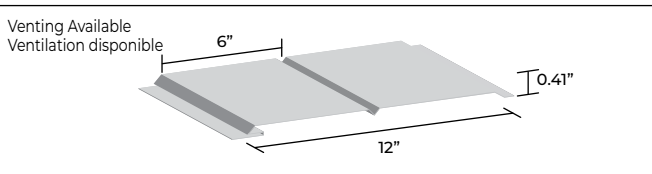

SL25/SL38*

SL-25: Height / hauteur - 1" | Width / largeur - 20.8"
 SL-38: Height / hauteur - 1.5" | Width / largeur - 19.3"

* Intermediate flutes are standard, optional without flutes. Non-standard coverages are possible.
 * Les rainures secondaires sont standards, en option sans les rainures. Des couvrants sur mesures sont possibles.

DIAMOND RIB

OPTIMUM RIB

CH6-32

STRATUS

NORDET 36

ARBOR PLANK

NS25/NS38*

NS-25: Height / hauteur - 1" | Width / largeur - 19.5"
 NS-38: Height / hauteur - 1.5" | Width / largeur - 18.5"

* Intermediate flutes are standard, optional without flutes. Non-standard coverages are possible.
 * Les rainures secondaires sont standards, en option sans les rainures. Des couvrants sur mesures sont possibles.