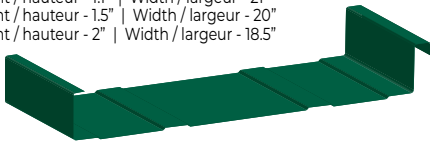

* By special order only | Sur commande spéciale uniquement

4-300*

AL-315

* By special order only | Sur commande spéciale uniquement

AR-25/AR-38/AR50*

AR-25: Height / hauteur - 1.1" | Width / largeur - 21"
 AR-38: Height / hauteur - 1.5" | Width / largeur - 20"
 AR-50: Height / hauteur - 2" | Width / largeur - 18.5"

* Intermediate flutes are standard, optional without flutes. Non-standard coverages are possible.
 * Les rainures secondaires sont standards, en option sans les rainures. Des couvrants sur mesures sont possibles.

SL25/SL38*

SL-25: Height / hauteur - 1" | Width / largeur - 20.8"
 SL-38: Height / hauteur - 1.5" | Width / largeur - 19.3"

* Intermediate flutes are standard, optional without flutes. Non-standard coverages are possible.
 * Les rainures secondaires sont standards, en option sans les rainures. Des couvrants sur mesures sont possibles.