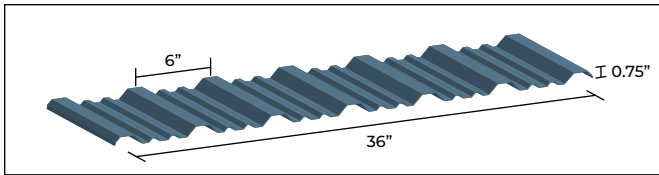

DIAMOND RIB