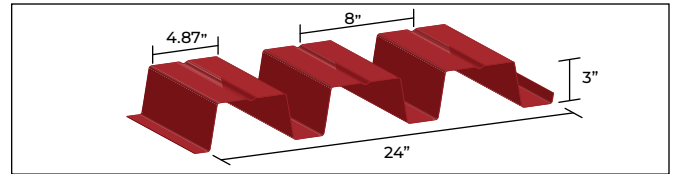

7/8" CORRUGATED | CORRUGUÉ 7/8"

8-175

7-175

4-150

3-150

2-300*

3-300*

* By special order only | Sur commande spéciale uniquement

* By special order only | Sur commande spéciale uniquement

4-300*

AL-315

* By special order only | Sur commande spéciale uniquement

AR-25/AR-38/AR50*

AR-25: Height / hauteur - 1.1" | Width / largeur - 21"
 AR-38: Height / hauteur - 1.5" | Width / largeur - 20"
 AR-50: Height / hauteur - 2" | Width / largeur - 18.5"