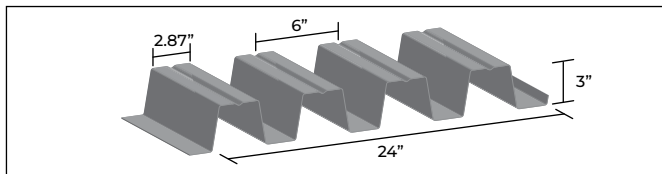

7/8" CORRUGATED | CORRUGUÉ 7/8"

8-175

7-175

4-150

3-150

2-300*

3-300*

* By special order only | Sur commande spéciale uniquement

* By special order only | Sur commande spéciale uniquement

4-300*

AL-315

* By special order only | Sur commande spéciale uniquement

AR-25/AR-38/AR50*

AR-25: Height / hauteur - 1.1" | Width / largeur - 21"
 AR-38: Height / hauteur - 1.5" | Width / largeur - 20"
 AR-50: Height / hauteur - 2" | Width / largeur - 18.5"