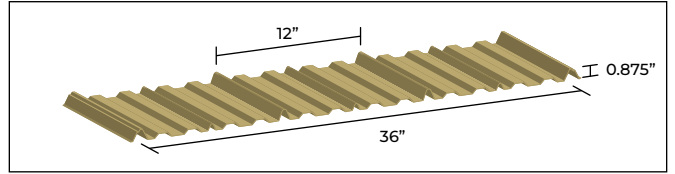

CENTURY RIB