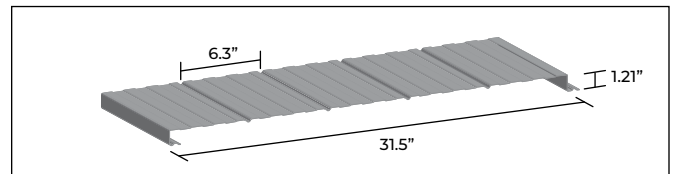

7/8" CORRUGATED | CORRUGUÉ 7/8"

8-175

7-175

4-150

3-150

2-300*

3-300*

* By special order only | Sur commande spéciale uniquement

* By special order only | Sur commande spéciale uniquement

4-300*

AL-315

* By special order only | Sur commande spéciale uniquement

AR-25/AR-38/AR50*

AR-25: Height / hauteur - 1.1" | Width / largeur - 21"
 AR-38: Height / hauteur - 1.5" | Width / largeur - 20"
 AR-50: Height / hauteur - 2" | Width / largeur - 18.5"