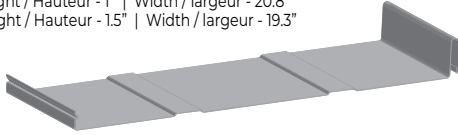

* By special order only | Sur commande spéciale uniquement

4-300*

AL-315

* By special order only | Sur commande spéciale uniquement

AR-25/AR-38/AR50*

AR-25: Height / hauteur - 1.1" | Width / largeur - 21"
 AR-38: Height / hauteur - 1.5" | Width / largeur - 20"
 AR-50: Height / hauteur - 2" | Width / largeur - 18.5"

* Intermediate flutes are standard, optional without flutes. Non-standard coverages are possible.
 * Les rainures secondaires sont standards, en option sans les rainures. Des couvrants sur mesures sont possibles.

SL25/SL38*

SL-25: Height / hauteur - 1" | Width / largeur - 20.8"
 SL-38: Height / hauteur - 1.5" | Width / largeur - 19.3"

* Intermediate flutes are standard, optional without flutes. Non-standard coverages are possible.
 * Les rainures secondaires sont standards, en option sans les rainures. Des couvrants sur mesures sont possibles.