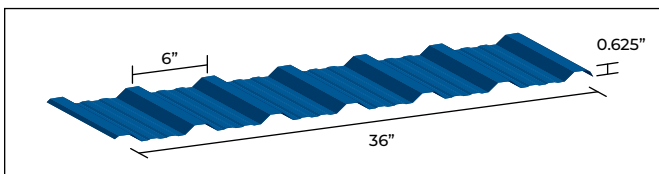

SL25/SL38*

SL-25: Height / hauteur - 1" | Width / largeur - 20.8"
 SL-38: Height / hauteur - 1.5" | Width / largeur - 19.3"

* Intermediate flutes are standard, optional without flutes. Non-standard coverages are possible.
 * Les rainures secondaires sont standards, en option sans les rainures. Des couvrants sur mesures sont possibles.

DIAMOND RIB

OPTIMUM RIB

CH6-32

STRATUS

NORDET 36

ARBOR PLANK

NS25/NS38*

NS-25: Height / hauteur - 1" | Width / largeur - 19.5"
 NS-38: Height / hauteur - 1.5" | Width / largeur - 18.5"

* Intermediate flutes are standard, optional without flutes. Non-standard coverages are possible.
 * Les rainures secondaires sont standards, en option sans les rainures. Des couvrants sur mesures sont possibles.