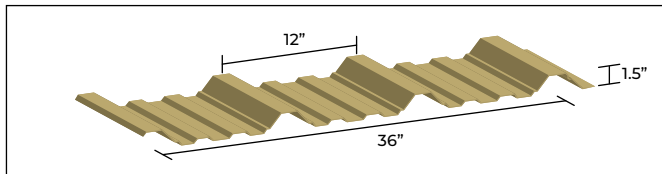

7/8" CORRUGATED | CORRUGUÉ 7/8"

8-175

7-175

4-150

3-150

2-300*

3-300*

* By special order only | Sur commande spéciale uniquement

* By special order only | Sur commande spéciale uniquement

4-300*

AL-315

* By special order only | Sur commande spéciale uniquement

AR-25/AR-38/AR50*

AR-25: Height / hauteur - 1.1" | Width / largeur - 21"
 AR-38: Height / hauteur - 1.5" | Width / largeur - 20"
 AR-50: Height / hauteur - 2" | Width / largeur - 18.5"