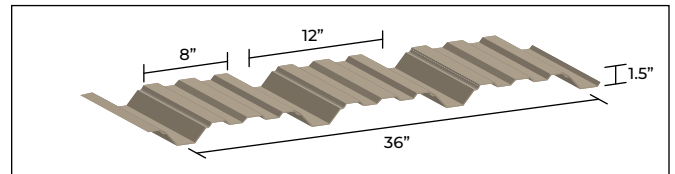

7/8" CORRUGATED | CORRUGUÉ 7/8"

8-175

7-175

4-150

3-150

2-300*

3-300*

* By special order only | Sur commande spéciale uniquement

* By special order only | Sur commande spéciale uniquement

4-300*

AL-315

* By special order only | Sur commande spéciale uniquement

AR-25/AR-38/AR50*

AR-25: Height / hauteur - 1.1" | Width / largeur - 21"
 AR-38: Height / hauteur - 1.5" | Width / largeur - 20"
 AR-50: Height / hauteur - 2" | Width / largeur - 18.5"