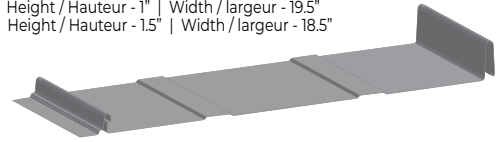

SL25/SL38*

SL-25: Height / hauteur - 1" | Width / largeur - 20.8"
 SL-38: Height / hauteur - 1.5" | Width / largeur - 19.3"

* Intermediate flutes are standard, optional without flutes. Non-standard coverages are possible.
 * Les rainures secondaires sont standards, en option sans les rainures. Des couvrants sur mesures sont possibles.

DIAMOND RIB

OPTIMUM RIB

CH6-32

STRATUS

NORDET 36

ARBOR PLANK

NS25/NS38*

NS-25: Height / hauteur - 1" | Width / largeur - 19.5"
 NS-38: Height / hauteur - 1.5" | Width / largeur - 18.5"

* Intermediate flutes are standard, optional without flutes. Non-standard coverages are possible.
 * Les rainures secondaires sont standards, en option sans les rainures. Des couvrants sur mesures sont possibles.