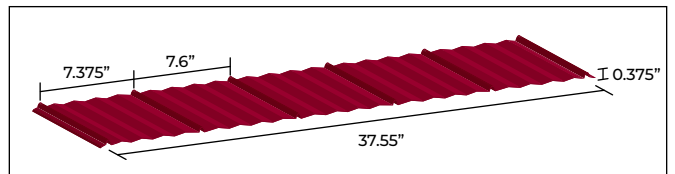

AR-25/AR-38/AR50*

AR-25: Height / hauteur - 1.1" | Width / largeur - 21"
AR-38: Height / hauteur - 1.5" | Width / largeur - 20"
AR-50: Height / hauteur - 2" | Width / largeur - 18.5"

* Intermediate flutes are standard, optional without flutes. Non-standard coverages are possible.
* Les rainures secondaires sont standards, en option sans les rainures. Des couvrants sur mesures sont possibles.

SL25/SL38*

SL-25: Height / hauteur - 1" | Width / largeur - 20.8"
SL-38: Height / hauteur - 1.5" | Width / largeur - 19.3"

* Intermediate flutes are standard, optional without flutes. Non-standard coverages are possible.
* Les rainures secondaires sont standards, en option sans les rainures. Des couvrants sur mesures sont possibles.

DIAMOND RIB

OPTIMUM RIB

CH6-32

STRATUS

NORDET 36

ARBOR PLANK

NS25/NS38*

NS-25: Height / hauteur - 1" | Width / largeur - 19.5"
NS-38: Height / hauteur - 1.5" | Width / largeur - 18.5"

* Intermediate flutes are standard, optional without flutes. Non-standard coverages are possible.
* Les rainures secondaires sont standards, en option sans les rainures. Des couvrants sur mesures sont possibles.

CENTURY RIB

DR6-75

LO-RIB

CH5-32

ULTIMA

SPRINGHOUSE SHINGLES