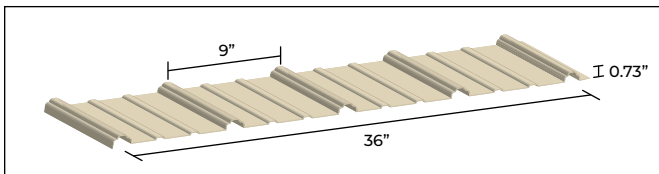

* Intermediate flutes are standard, optional without flutes. Non-standard coverages are possible.
 * Les rainures secondaires sont standards, en option sans les rainures. Des couvrants sur mesures sont possibles.

SL25/SL38*

SL-25: Height / hauteur - 1" | Width / largeur - 20.8"
 SL-38: Height / hauteur - 1.5" | Width / largeur - 19.3"

* Intermediate flutes are standard, optional without flutes. Non-standard coverages are possible.
 * Les rainures secondaires sont standards, en option sans les rainures. Des couvrants sur mesures sont possibles.

DIAMOND RIB

OPTIMUM RIB

CH6-32

STRATUS

NORDET 36

ARBOR PLANK

NS25/NS38*

NS-25: Height / hauteur - 1" | Width / largeur - 19.5"
 NS-38: Height / hauteur - 1.5" | Width / largeur - 18.5"